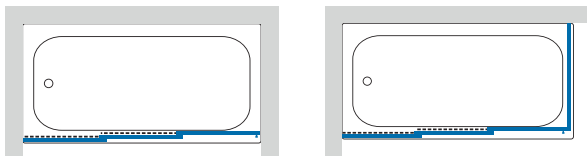

Двери в нишу

PRACTIC Door GK-401

PRACTIC Door GK-402

PRACTIC Door GK-403

PRACTIC Door GK-404

Шторки на ванну

PRACTIC Part GV-403

PRACTIC Part GV-413

Четверть круга кабина

PRACTIC Round GK-401

Квадратные кабины

PRACTIC Square GK-401

PRACTIC Square GK-402

PRACTIC Square GK-403

PRACTIC Square GK-404

PRACTIC Square GK-422