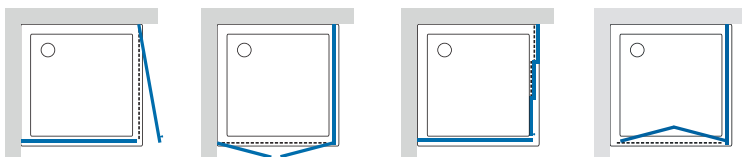

Двери в нишу

PRACTIC Door GK-401

PRACTIC Door GK-402

PRACTIC Door GK-403

PRACTIC Door GK-404

Шторки на ванну

PRACTIC Part GV-403

PRACTIC Part GV-413

Четверть круга кабина

PRACTIC Round GK-401

Квадратные кабины

PRACTIC Square GK-401

PRACTIC Square GK-402

PRACTIC Square GK-403

PRACTIC Square GK-404

PRACTIC Square GK-422