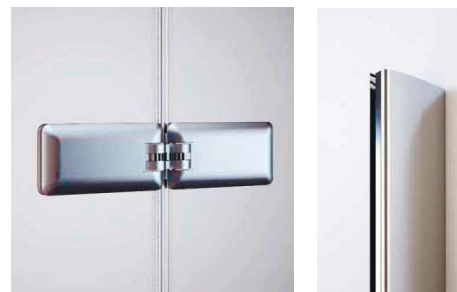

Петля

CH27

Профиль

PR12