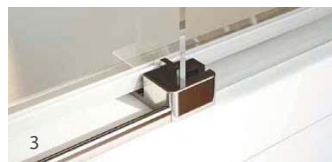

1) Четырехстворчатая шторка на ванну  
SLIDE Part GV-864

Роликовая система (рис. 2) обеспечивает плавный ход и надёжное крепление дверей к верхнему сверхпрочному профилю. Шторки не имеют нижнего профиля (рис. 3), однако оснащены прилегающим к ванне ограждением, которое обеспечивает надежную герметизацию изделия.