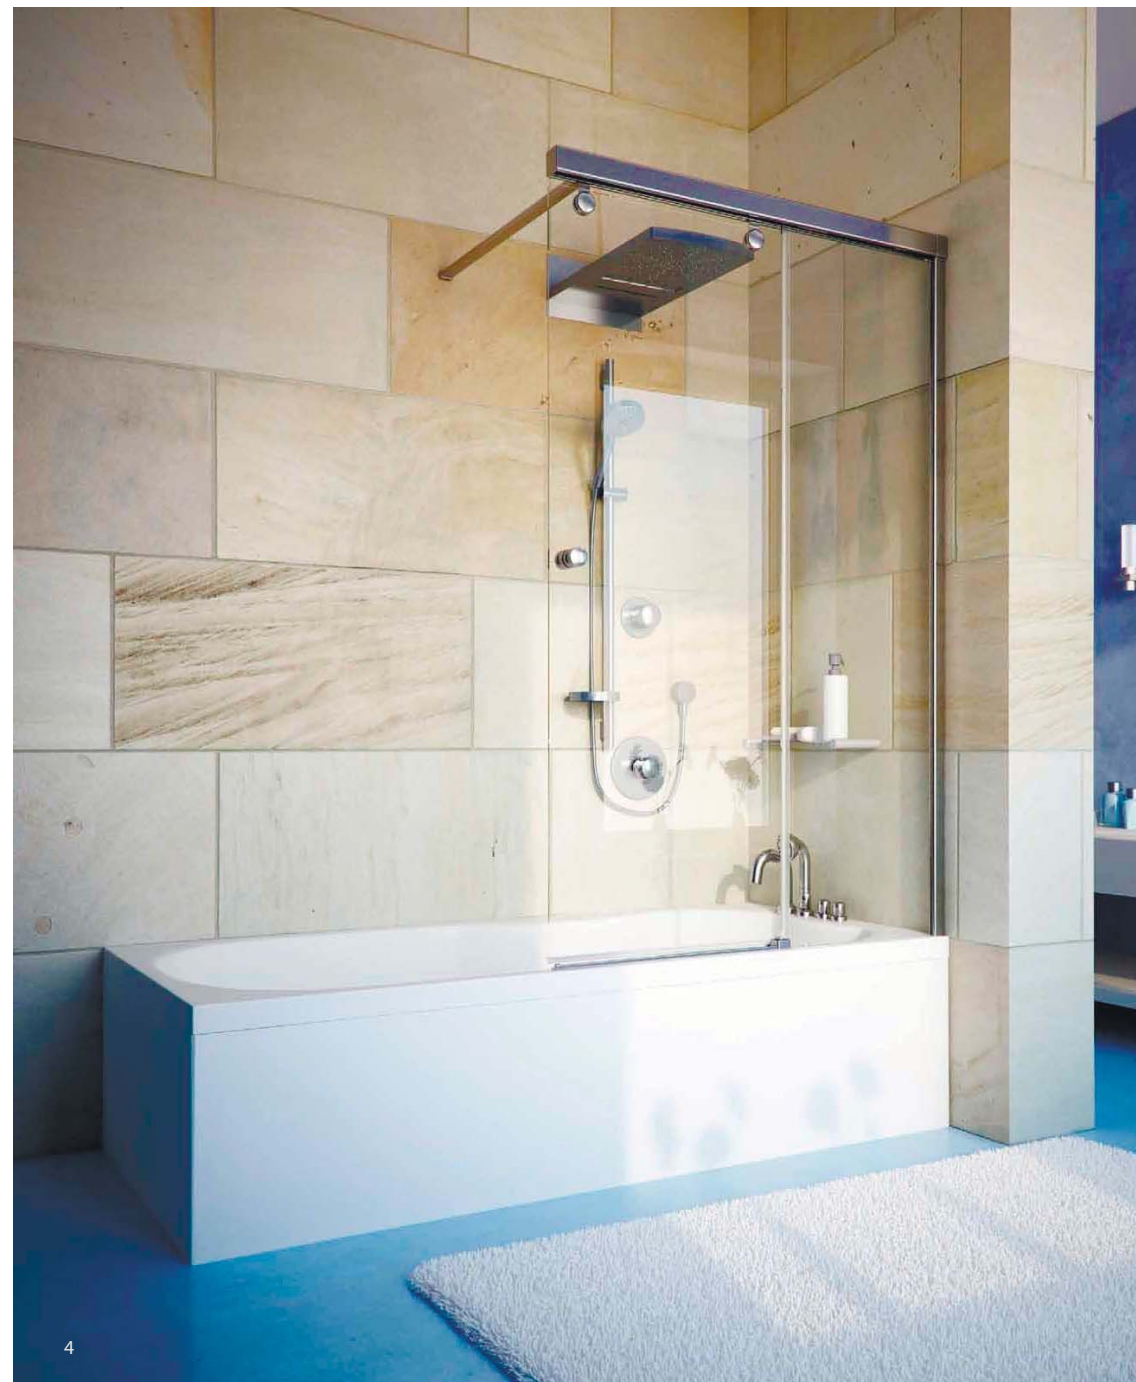

Роликовая система (рис. 2) обеспечивает плавный ход и надёжное крепление дверей к верхнему сверхпрочному профилю. Шторки не имеют нижнего профиля (рис. 3), однако оснащены прилегающим к ванне ограждением, которое обеспечивает надежную герметизацию изделия.

1) Двухстворчатая шторка на ванну
SLIDE Pearl GV-862