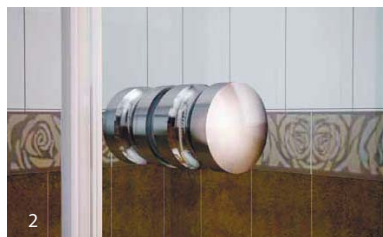

2) Ручка CH07